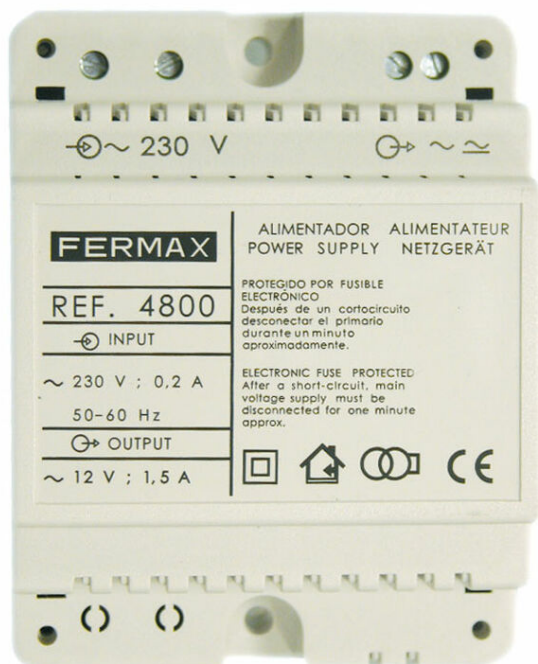

Código de producto

F04800

ALIMENTADOR DIN4 230VAC/12VAC-1,5A

Referencia	EAN
4800	8424299048000

Descripción

- Formato carril DIN-4 para facilitar su instalación en el interior de una caja de equipos eléctricos, o bien, se pueden atornillar directamente sobre la pared.
- Se emplea para alimentar los diferentes equipos de una instalación de Fermax.
- Construidos en material autoextinguible VO.
- Incluyen un juego de tapas para proteger los terminales de conexión.

Especificaciones Técnicas

- Protección salidas: Limitación electrónica para sobrecarga y cortocircuito
- Frecuencia de entrada: 50-60 Hz

Detalles

Medidas del producto (alto x ancho x profundo) mm	Peso producto embalado (kg)	Medidas del embalaje (alto x ancho x profundo) cm	Tecnología Videoportero
90 x 70 x 60	0.5908	6,3x10x7,2	GENERICA

Manuales

- 97294c Alimentador CARRIL DIN Ref 4801-4802 V07_20.pdf
- 97294d Alimentador CARRIL DIN Ref 4802 V04_25.pdf

Declaración de Conformidad

- DOCF04800ES.pdf