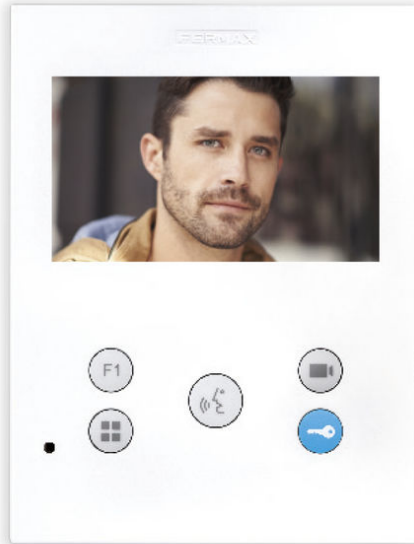

Código de producto

F09448

MONITOR VEO-XS 4,3" DUOX PLUS

Referencia

EAN

9448

8424299094489

Descripción

Monitor VEO-XS manos libres. Se caracteriza por su reducido tamaño y espesor, extra-plano. Gracias a su menú OSD y a la disposición de los pulsadores, su interacción con el usuario resulta sencilla e intuitiva. Fabricado en plástico ABS de alto impacto. Acabado texturizado para facilitar la limpieza y protección ultravioleta para que sea más resistente a la luz solar.

VEO-XS incluye una pantalla panorámica a color de 4,3" (16:9). Su diseño balanceado de líneas puras es distintivo, moderno y minimalista. VEO-XS se integra en el ambiente. Cuando se recibe una llamada, la imagen aparece automáticamente. Cuando se pulsa el botón conversación, comienza la conversación con el visitante. La imagen desaparece automáticamente tras 90 segundos o cuando se pulsa de nuevo el botón. Para abrir la puerta pulsar el botón llave.

3389 MARCO UNIVERSAL LARGE 210x240

- Dimensiones: 210 x 240 x 10 mm

Especificaciones Técnicas

CARACTERÍSTICAS GENERALES

- Tecnología: DUOX PLUS (full digital 2 hilos no polarizados)
- Sistema Audio/Video: Audio/Video Color
- Montaje: En superficie (solicitar aparte conector ref. 9447)
- Soporte de sobremesa: Sí (ref. 9420)
- Comunicación manos libres: Sí
- Comunicación opcional Pulsar-para-hablar (Press-to-talk): Sí
- Bucle inductivo: No (solicitar monitor ref. 9458 con bucle inductivo)
- Dimensiones de la pantalla: 4,3" (Panorámica 16:9)
- Resolución de la pantalla (H x V): 480 x 272
- Color del producto: Blanco mate
- Pulsadores totales: 5
- Tipo de pulsadores: Mecánicos (silicona)
- Número de leds para señalizaciones luminosas: 3 (rojo, azul, verde con varios estados)